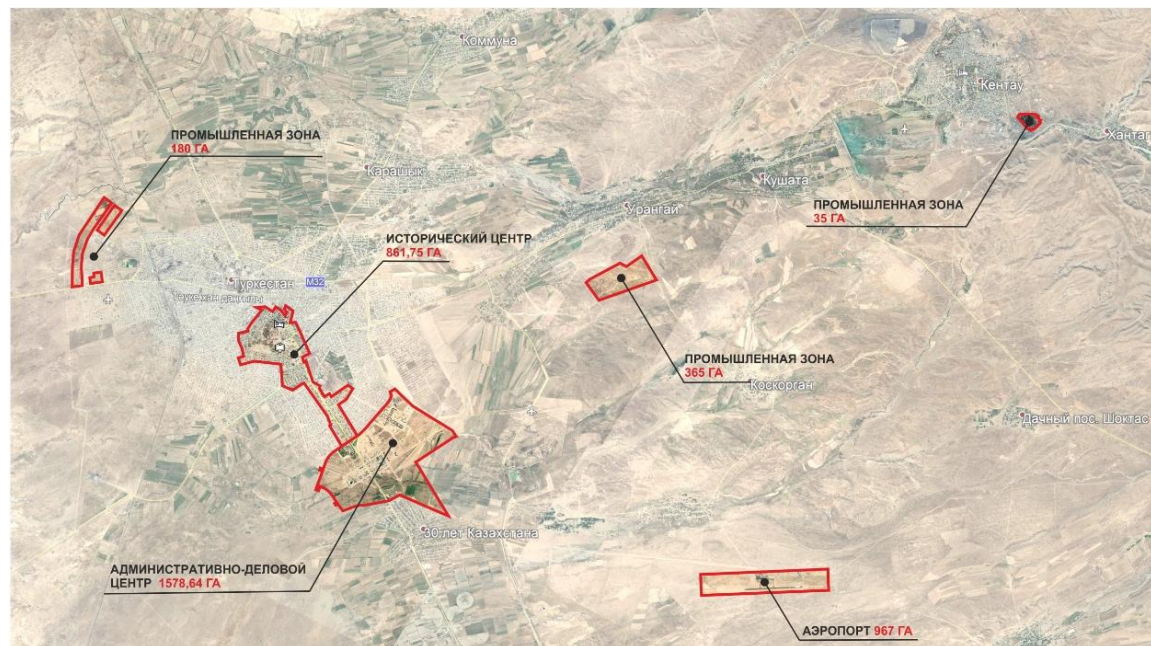

Приложение
к постановлению Правительства
Республики Казахстан
от « 3 » июня 2021 года
№ 370

Приложение
к Положению о специальной
экономической зоне
«TURKISTAN»

**План границ
специальной экономической зоны «TURKISTAN»**

Общая площадь 6-ти субзон $S = 3987,39$
